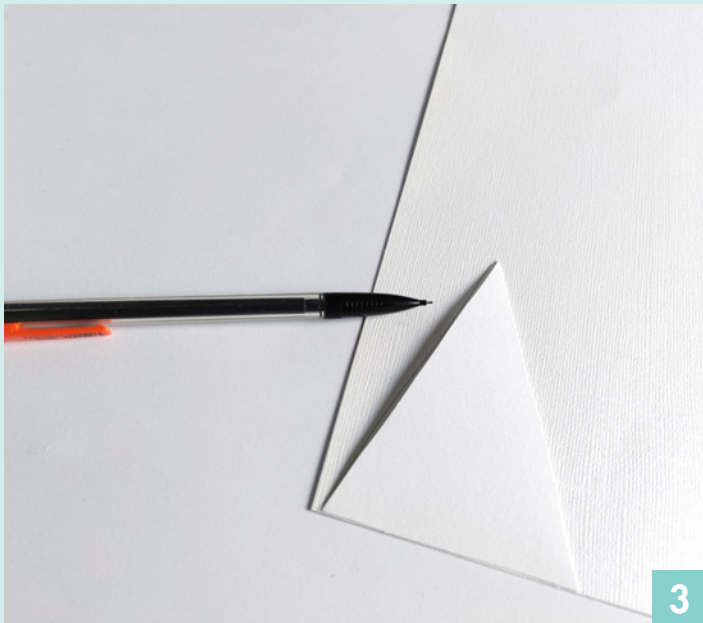

▶ PAS-À-PAS