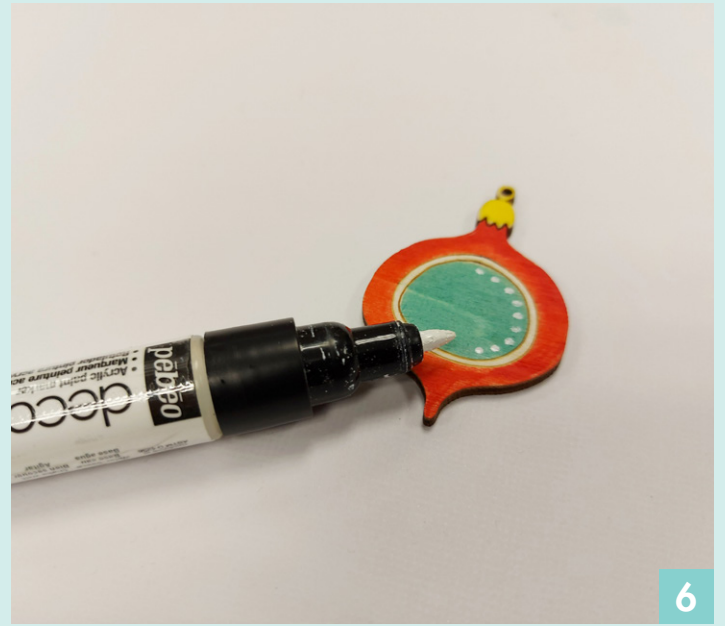

Décoration assiette de Noël

MATÉRIEL

- Feutrine - Ref. FE3938
- Ficelle - Ref. 13030102
- Silhouette - Ref. 14003573
- Feutres acryliques : blanc, rouge, jaune, vert d'eau

▶ PAS-À-PAS

GABARIT