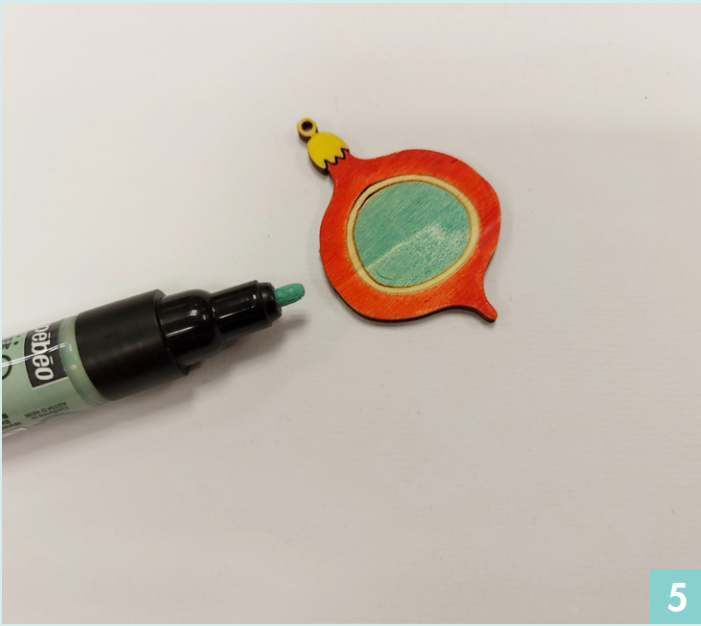

Décoration assiette de Noël

MATÉRIEL

- Feutrine - Ref. FE3938
- Ficelle - Ref. 13030102
- Silhouette - Ref. 14003573
- Feutres acryliques : blanc, rouge, jaune, vert d'eau

▶ PAS-À-PAS

GABARIT