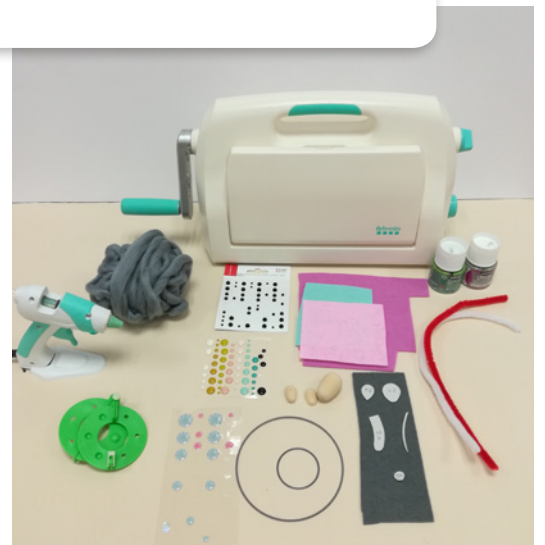

## Matériel

Laine (13030147)  
Appareil à pompons (18002114)  
Œuf en bois (14003227)  
Demi oeufs en bois (14003229)  
Feutrine (13070040-13070041-FE3960-FE3965)  
Perles autocollantes (11060307-11060680-11004955)  
Fils cure-pipe (22020009)  
Colle (VIMGG)  
Happy Cut (18002101) & Matrices (18050075) *ou voir gabarits à la fin du PDF*  
Peinture