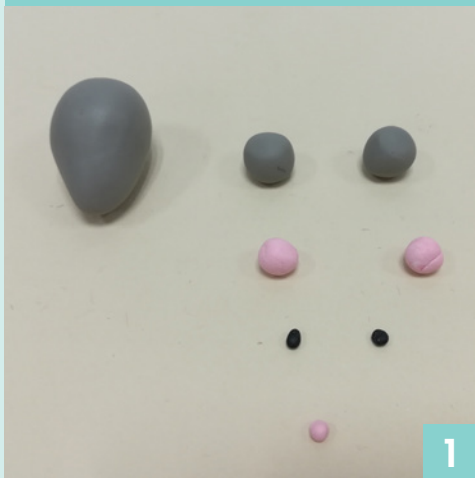

► PAS-À-PAS