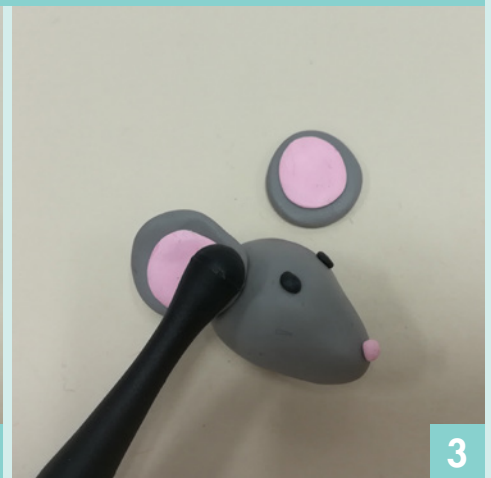

► PAS-À-PAS