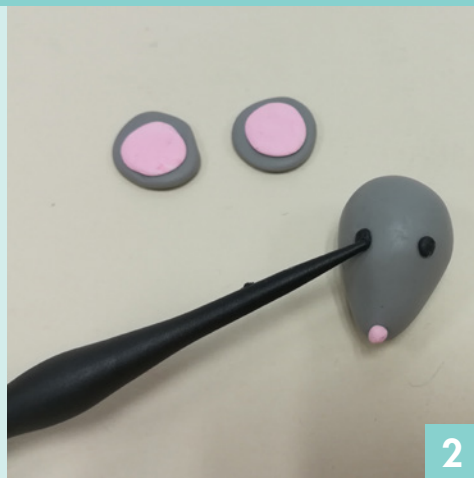

► PAS-À-PAS