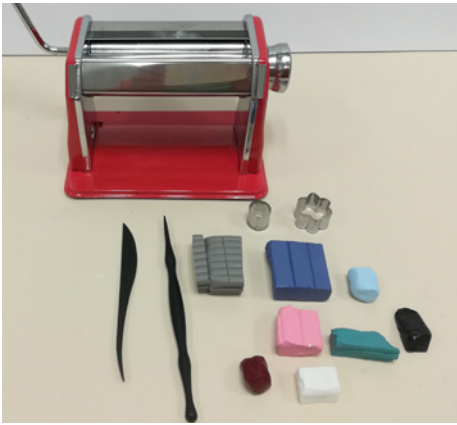

L'ATELIER
DES PETITS
ARTISTES
by Artemio

Souris en Sculpey

MATÉRIEL

- Pâte Sculpey (POS1645-POS1209-POPE5063-POS1144-POS583-POS1139)
- Outils (POASCTV01)
- Machine à pâte à modeler (18002081)
- Emporte-pièces (MK36001-MK36008)